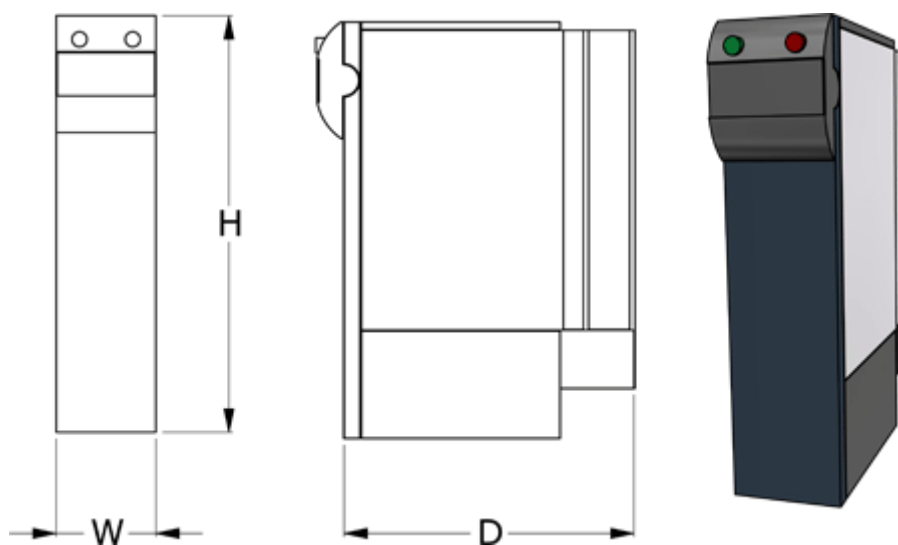

Varenummer: 1080401151000
Beskrivelse: Servocontroller ACU401-15-FA
3 kW 6,8A 3x400V IP20

Mål

D = 175
H = 250
Vægt = 1.6
W = 60